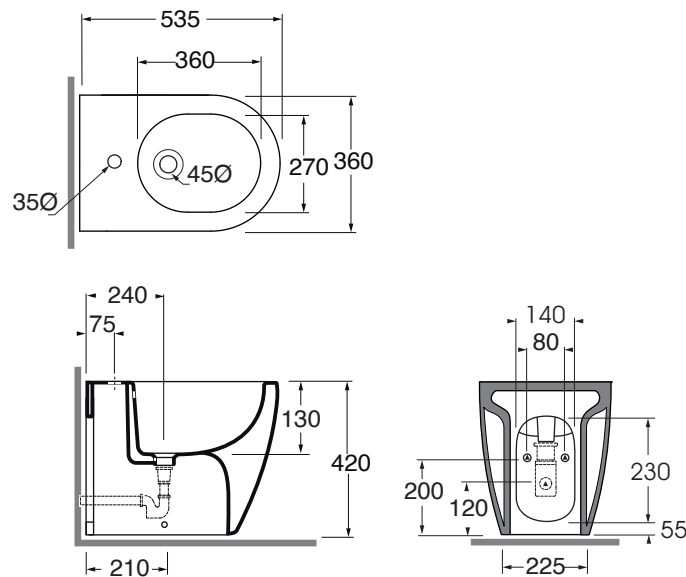

CMBIT000000M

sanitari terra/floor mounted sanitary wares

codice
code

Bidet Comoda a terra monoforo.
Comoda floor standing bidet 1 tap hole.

bianco lucido/shiny white

CMBIT000000MBI

finiture COLORS 1250°/COLORS 1250° finishing

CMBIT000000M...PS/SA/SS...

CM 53x36x42

plf italy pz.15 - plf export pcs.20

kg 25

scala/scale 1:20 dimensioni/dimensions in mm

Disponibili per tutti i prodotti COMODA e per le pilette con tappo in ceramica
Available for all COMODA products and for the free flow ceramic drains