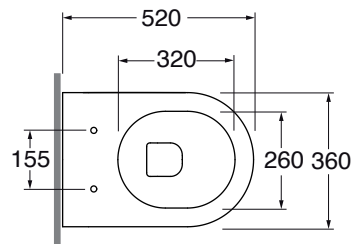

CMVCSPE00000 EASY CLEAN sospesi/ EASY CLEAN sanitary wares

codice  
code

Vaso Comoda sospeso Easy clean.  
WC Comoda wall hung Easy Clean.

bianco lucido/shiny white  
finiture COLORS 1250°/COLORS 1250° finishing  
(Specificare il colore al momento dell'ordine/Specify the color when ordering)  
finiture SHINE/SHINE finishing  
(Specificare il colore al momento dell'ordine/ Specify the color when ordering)

CMVCSPE00000BI  
CMVCSPE00000...  
CMVCSPE00000 CA/CE/CT...  
CMVCSPE00000...  
CMVCSPE00000 PS/SA/SS...

CM 52x36x34

plt italy pz.18 - plt export pcs.20

kg 22

Tecnologie/technologies:

watersaving

easyclean

scala/scale 1:20 dimensioni/dimensions in mm