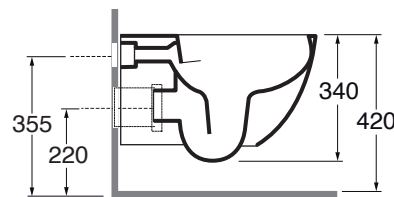

CMVCSPE00000 EASY CLEAN sospesi/ EASY CLEAN sanitary wares

codice  
code

Vaso Comoda sospeso Easy clean.  
WC Comoda wall hung Easy Clean.

bianco lucido/shiny white  
finiture COLORS 1250°/COLORS 1250° finishing  
(Specificare il colore al momento dell'ordine/Specify the color when ordering)  
finiture SHINE/SHINE finishing  
(Specificare il colore al momento dell'ordine/ Specify the color when ordering)

CMVCSPE00000BI  
CMVCSPE00000...  
CMVCSPE00000 CA/CE/CT...  
CMVCSPE00000...  
CMVCSPE00000 PS/SA/SS...

CM 52x36x34

plt italy pz.18 - plt export pcs.20

kg 22

Tecnologie/technologies:

watersaving

easyclean

scala/scale 1:20 dimensioni/dimensions in mm