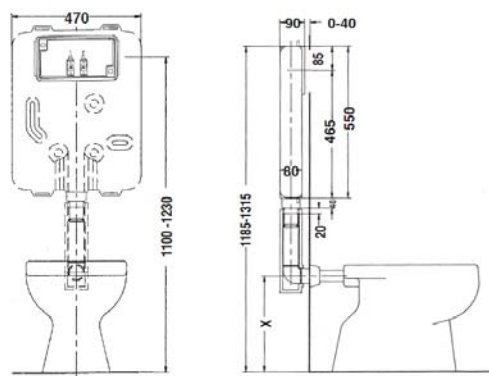

Cassetta da incasso *IDEA BLU 4.5*

Campo di applicazione

- per installazione ad incasso
- per installazione in pareti in muratura
- per WC a pavimento

Caratteristiche

- cassetta da incasso con coibentazione anticondensa
- placca di comando frontale
- cassetta completamente ispezionabile (sostituzione della valvola di scarico e della sede della membrana)
- equipaggiata con valvola di riempimento silenziosa conforme alle norme DIN e NF e erogatore di liquido igienizzante

Dati tecnici

- | | |
|--|----------------|
| ○ Capacità totale | Lt 10,5 |
| ○ Regolazione volume totale di scarico | Lt 4,5-6 |
| ○ Volume parziale di scarico | Lt 3 |
| ○ Diametro interno tubo di scarico | mm 50 |
| ○ Velocità media di scarico | l/s 2,2 |
| ○ Funzione | Doppio scarico |
| ○ Capacità serbatoio erogatore | ml 500 |

Dotazione

- il tubo di cacciata coibentato
- il tubo di collegamento con il wc
- la valvola di arresto
- la copertura di protezione della bocca
- le staffe e le viti di fissaggio.

Articolo

20.00B/R Cassetta incasso IDEA BLU 4.5 s/placca