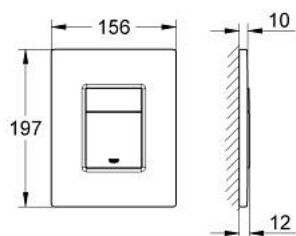

### DESCRIZIONE PRODOTTO

- Colore: cromo
- per cassette di sciacquo da incasso Dual Flush e Start & Stop
- per valvola di scarico pneumatica AV1
- dimensioni 156 x 197 mm
- in ABS
- con tecnologia GROHE Water Saving per il risparmio idrico
- per cassette, Uniset e Rapid SL 130 mm di spessore
- per installazione con Rapid SLX dima di montaggio 66 791 da acquistare separatamente